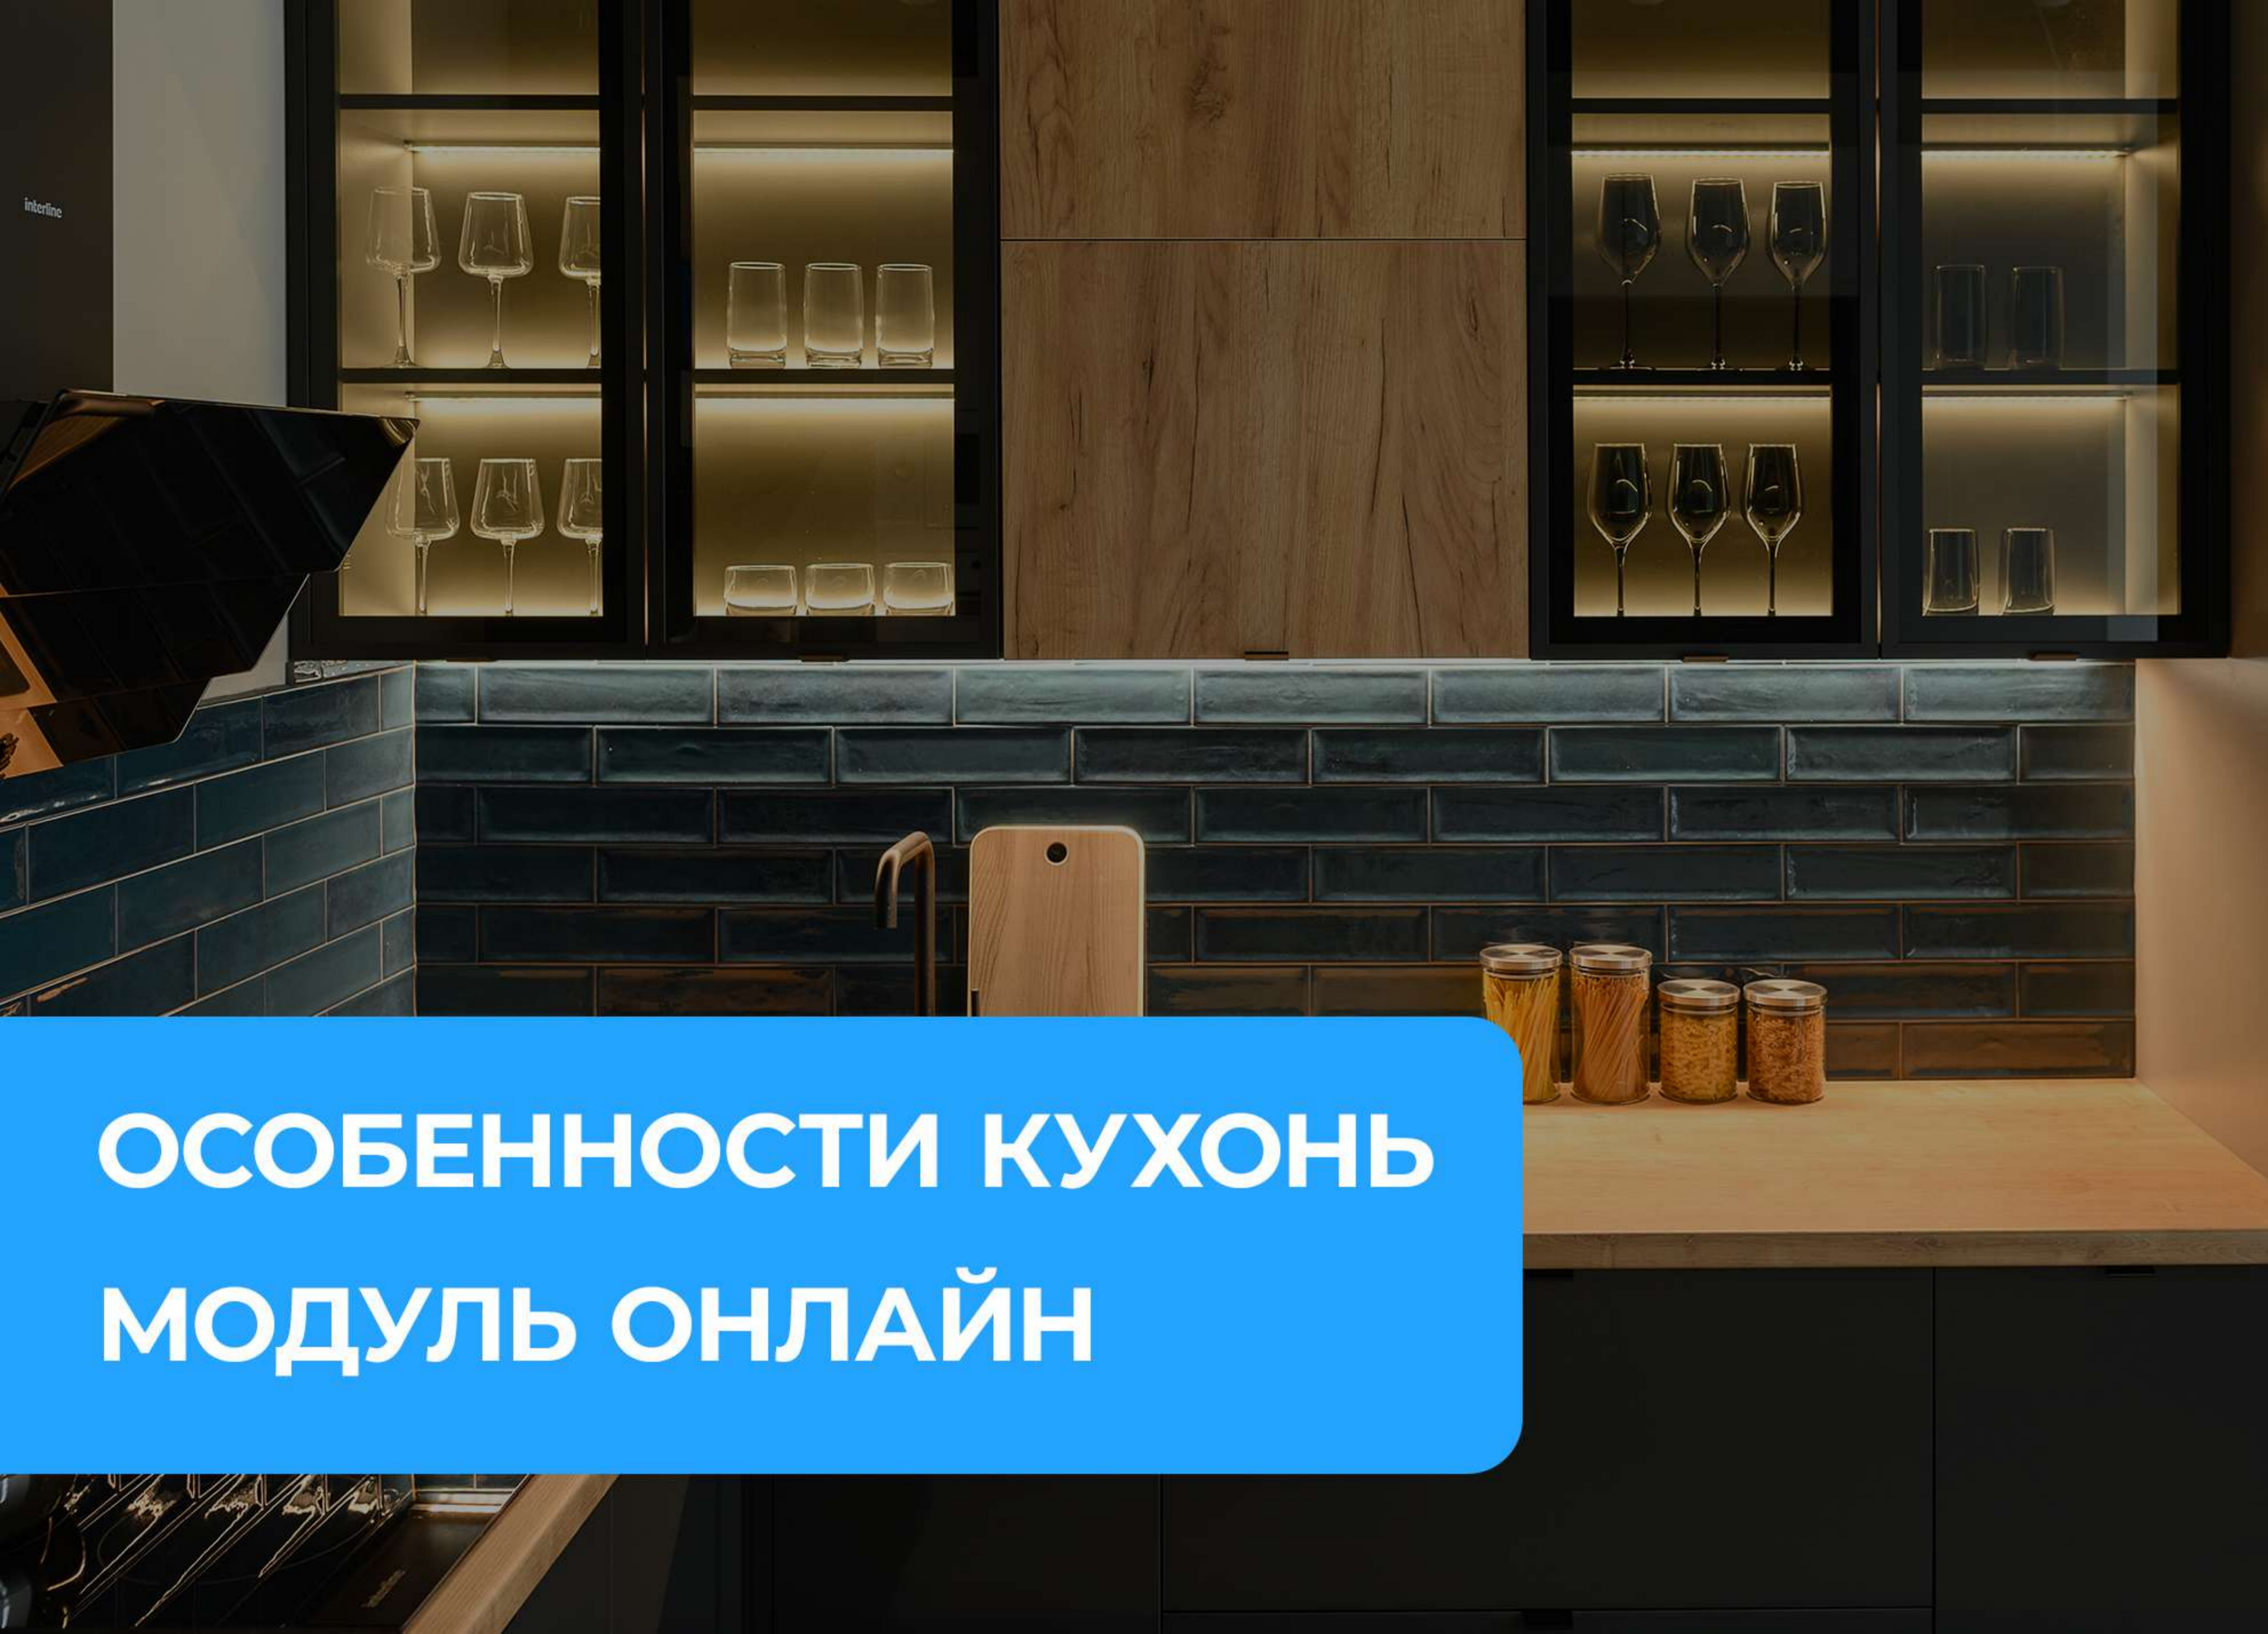

ОСОБЕННОСТИ КУХОНЬ МОДУЛЬ ОНЛАЙН

СТИЛЬНЫЙ ДИЗАЙН

Материалы и цвета коллекций подобраны так, что ваша кухня гарантированно получится красивой и современной.

ПРИЯТНАЯ ЦЕНА

Благодаря типовым размерам и оптимизации производства кухня получается на 40% дешевле, чем изготовленная на заказ.

ГОТОВНОСТЬ ДО 45 ДНЕЙ

Срок изготовления вашей кухни, от составления дизайн-проекта до установки занимает до 45 дней.

КАЧЕСТВЕННЫЕ МАТЕРИАЛЫ

Только фабричное производство и надёжные европейские материалы и фурнитура брендов Egger, Blum, Hettich, Boyard, GTV и др.

ПОЛНАЯ КОМПЛЕКТАЦИЯ

Кухня поставляется со всем необходимым, включая столешницу. Дополнительно подберём бытовую технику и сантехнику.

БЕСПЛАТНЫЙ 3D-ПРОЕКТ

Дизайнер поможет определиться с выбором материала и цвета, бесплатно разработает 3D-проект кухни и рассчитает её стоимость.